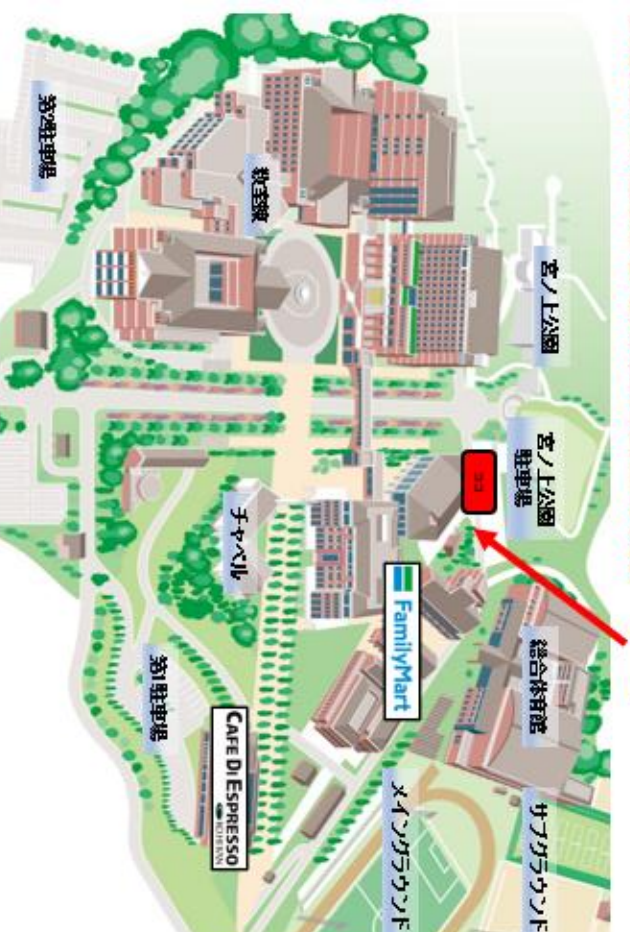

喫煙可能エリア

卒煙支援エリア (喫煙所) 設置場所

※卒煙支援エリア (喫煙所) は、宮ノ上公園駐車場の前にあります。