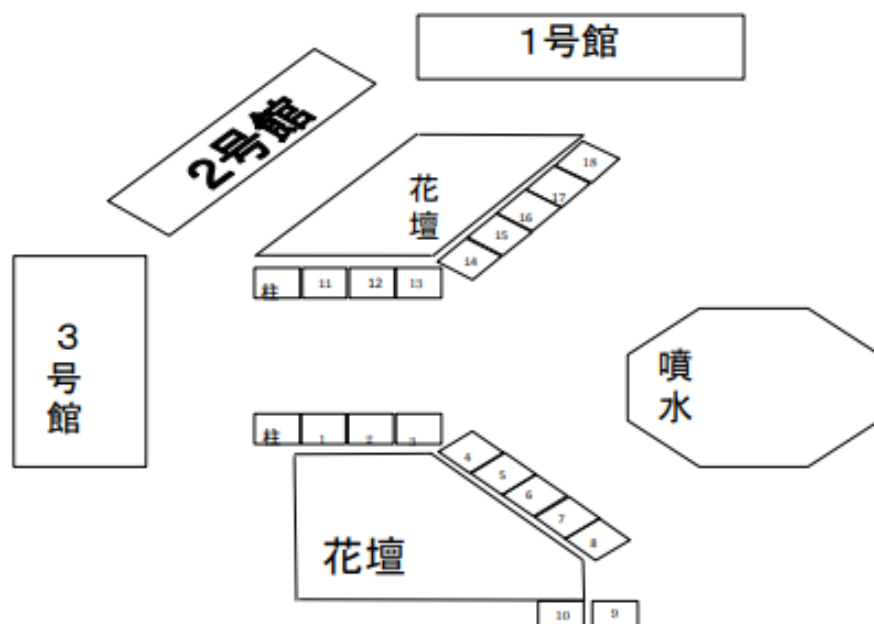

フリーマーケット店舗一覧

<3日目> 3日目出店団体一覧

1. かっぱ商店 (文具、おもちゃ、古着、手作り アクセサリ)	2. 文芸部 (製本)	3. フリマDEフリマ (フィギア、ポケモンカード、ぬ いぐるみ、キーホルダー)
4. ふらり (日用品、衣類、アクセサリ)	5. Chetocks (衣類、雑貨、アクセサリ、 靴)	6. ピーチキッズ (絵本、本、手作り手芸品、タオ ル)
7. エミのおしゃれな古着屋さん (ハンドメイド用品、リサイクル 家電、リサイクル品)	8. Blanche Neige (ハンドメイド品、デコパーツ、 リサイクル品)	9. スギモト (Wii U、ゲームソフト、ぬいぐ るみ)
10. マスコっち (食器、手作りマスコット、洋服 地)	11. レオ (ステッカー、缶バッジ、漫画)	12. みちまま (トレーナー、セーター、靴)
13. ガールスカウト大阪府連盟第 104団 (衣類、装飾品、日用品)	14. ワイヤークラフト (ワイヤークラフト、手作り恐 竜、木製ミニチュア)	15. happy clover (スーパーボールすくい、人形す くい、プラモデル)
16. BLOOM more (婦人服、化粧品、かばん)	17. HORI (フィギア、ぬいぐるみ、缶バッ ジ)	18. HORI (フィギア、ぬいぐるみ、缶バッ ジ)

※ () の部分は雨天時の開催場所となっております。場所は教室棟3号館4階となっております。