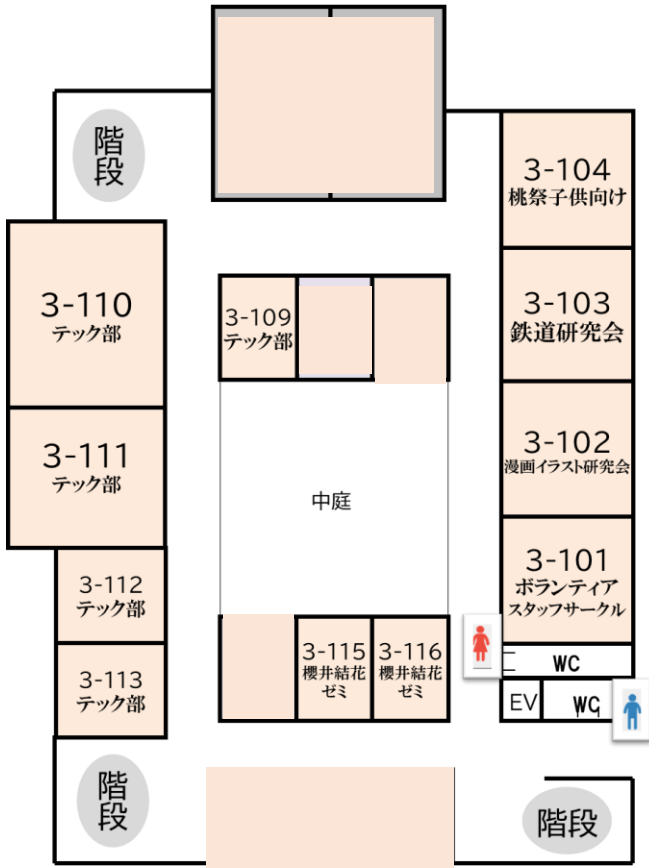

3号館1階 フロア図

3号館2階 フロア図

3号館3階 フロア図

3号館4階 フロア図