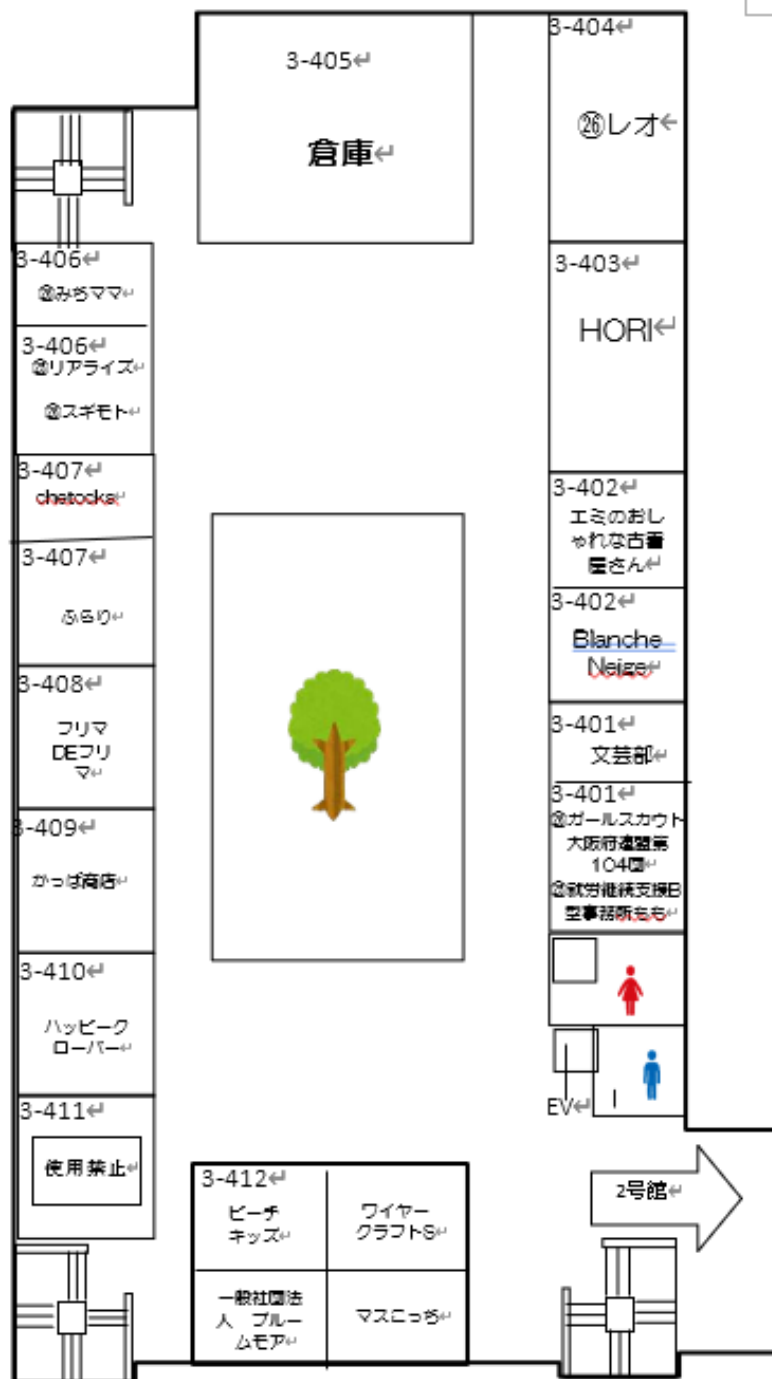

1号館 2階フロア図

1号館 3階フロア図

3号館1階 フロア図

3号館2階 フロア図

3号館3階 フロア図

3号館4階 フロア図

模擬店一覧マップ

区画番号	団体名	企画内容	区画番号	団体名	企画内容
1	トップアカデミー	ホットドッグ、焼きそば、焼きそばパン プルコギパン、缶ジュース	20	文芸部	スモア(お菓子)
2	モモヤマコンサルティング	ラーメン	21	教職サークル	ホットドッグ
3	水泳部	豚汁	22	写真部	ワッフル
4	弓道部	ワッフル	23	テック部	クロワッサンサンド、アップルパイサンド みたらしサンド、チョコサンド、ジャムサンド カスタードサンド、ドライフルーツサンド シュガーバターサンド、つぶあんさんど、 こしあんさんど、カレーサンド、餃子サンド タコスサンド、焼き鳥サンド たこ焼きサンド、焼きそばサンド
5	スマイル少年団	たません・ホットドック・ミルク煎餅	24	GRIT	
6	茶道部	抹茶	25	HERBE	お菓子
7	ディズニー&旅行サークル	"ディナーロールパン、パン・オ・ショコ	26	日高川	みかん
8			27	合気道	チーズ餃子
9	アーチェリー部	白玉団子、お茶	28	イペ局OB	"豚汁・韓国風スープ
10	男子ラクロス部	フランクフルト、缶ジュース	29	La Peche	"サツマイモスティック
11	Canna 1・2回生	たこ焼き	30	イベントサークルBD	フルーツ飴
12	Canna 3・4回生	焼きそば・オムフランク	31	ボランティアスタッフ	射的(遊戯)
13	薨ゼミ	唐揚げ	32	釣井ゼミ	繪葉子
14	モモ活	フランクフルト、ミルク煎餅	33	中国人留学生交流会	わなげ
15	someday	わたあめ	34	ライブラリースタッフ	ポップコーン
16	BD	ジュース	35	モモサポ	スーパーボール(遊戯)
17	スマイリー	焼鳥	36	中国語ゼミ	餃子、小籠包、胡麻団子
18	漫画・イラスト研究会	大学芋	37	内山ゼミ	トムヤンヌードル
19	MBC	コーヒーソムリエ監修珈琲	38	ピエロ	ドリンク

※ 〇の部分(11, 12)は雨天時の開催場所となっております。場所は教室棟3号館4階となっております。

フリーマーケット店舗一覧

<3日目> 3日目出店団体一覧

1. かっぱ商店 (文具、おもちゃ、古着、手作り アクセサリ)	2. 文芸部 (製本)	3. フリマDEフリマ (フィギア、ポケモンカード、ぬ いぐるみ、キーホルダー)
4. ふらり (日用品、衣類、アクセサリ)	5. Chetocks (衣類、雑貨、アクセサリ、 靴)	6. ピーチキッズ (絵本、本、手作り手芸品、タオ ル)
7. エミのおしゃれな古着屋さん (ハンドメイド用品、リサイクル 家電、リサイクル品)	8. Blanche Neige (ハンドメイド品、デコパーツ、 リサイクル品)	9. スギモト (Wii U、ゲームソフト、ぬいぐ るみ)
10. マスコっち (食器、手作りマスコット、洋服 地)	11. レオ (ステッカー、缶バッジ、漫画)	12. みちまま (トレーナー、セーター、靴)
13. ガールスカウト大阪府連盟第 104団 (衣類、装飾品、日用品)	14. ワイヤークラフト (ワイヤークラフト、手作り恐 竜、木製ミニチュア)	15. happy clover (スーパーボールすくい、人形す くい、プラモデル)
16. BLOOM more (婦人服、化粧品、かばん)	17. HORI (フィギア、ぬいぐるみ、缶バッ ジ)	18. HORI (フィギア、ぬいぐるみ、缶バッ ジ)

※ () の部分は雨天時の開催場所となっております。場所は教室棟3号館4階となっております。

雨天時はフリーマーケットが 以下の教室に変更になります！

63rd MOMOYAMASAI

2023
11/24~26

カンタベリーホール
スケジュール

1日目

15:00~
・吉本芸人イベント入場開始
(学生)

15:15~
・吉本芸人イベント入場開始
(一般)