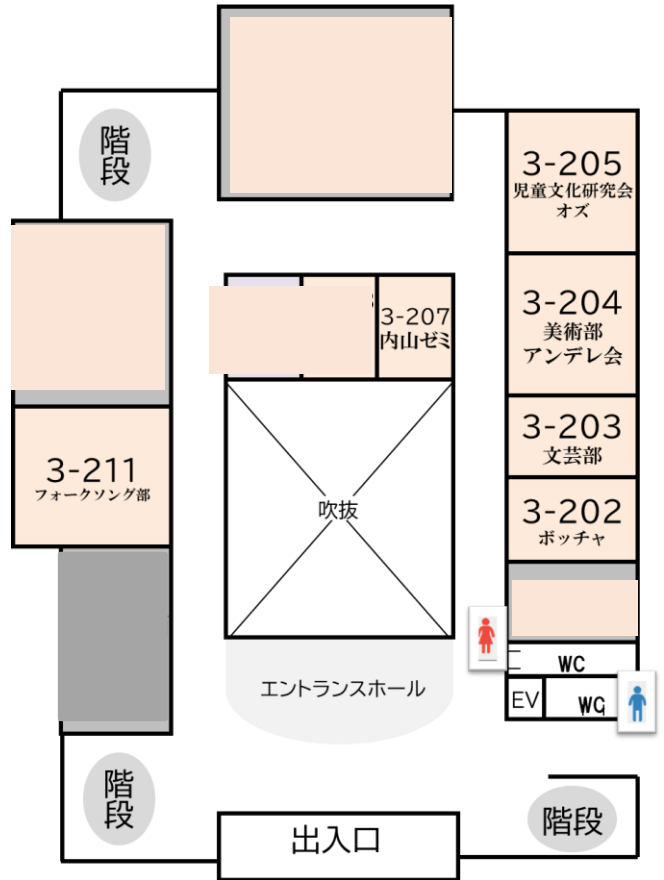

↑回答画面をガラガラ抽選会で見せると
一回引くことができます！

キャンパスマップ

スタンプ配置場所

- ・3号館エントランス・1号館エントランス
 - ・聖バルナバ館前・聖ヨハネホール前
- 残りの2つのスタンプはヒントを頼りに探してね！

飲食スペース

- ・2号館2-201教室
- ・聖マリーガレット館2階
- ・各所ベンチ
- ・芝生スペース

2つのスタンプのヒント！

- ・どこかの配置場所と同じ建物にあるよ
- ・1号館3号館エントランス、噴水周りのどこかにこのコスプレをした人がいるよ！

1号館 2階フロア図

1号館 3階フロア図

3号館1階 フロア図

3号館2階 フロア図

3号館3階 フロア図

3号館4階 フロア図

模擬店一覧マップ

区画番号	団体名	企画内容	区画番号	団体名	企画内容
1	トップアカデミー	ホットドッグ、焼きそば、焼きそばパン プルコギパン、缶ジュース	20	文芸部	スモア(お菓子)
2	モモヤマコンサルティング	ラーメン	21	教職サークル	ホットドッグ
3	水泳部	豚汁	22	写真部	ワッフル
4	弓道部	ワッフル	23	テック部	クロワッサンサンド、アップルパイサンド みたらしサンド、チョコサンド、ジャムサンド カスタードサンド、ドライフルーツサンド シュガーバターサンド、つぶあんさんど、 こしあんさんど、カレーサンド、餃子サンド タコスサンド、焼き鳥サンド たこ焼きサンド、焼きそばサンド
5	スマイル少年団	たません・ホットドック・ミルク煎餅	24	GRIT	
6	茶道部	抹茶	25	HERBE	お菓子
7	ディズニー&旅行サークル	"ディナーロールパン、パン・オ・ショコ	26	日高川	みかん
8			27	合気道	チーズ餃子
9	アーチェリー部	白玉団子、お茶	28	イペ局OB	"豚汁・韓国風スープ
10	男子ラクロス部	フランクフルト、缶ジュース	29	La Peche	"サツマイモスティック
11	Canna 1・2回生	たこ焼き	30	イベントサークルBD	フルーツ飴
12	Canna 3・4回生	焼きそば・オムフランク	31	ボランティアスタッフ	射的(遊戯)
13	薨ゼミ	唐揚げ	32	釣井ゼミ	繪葉子
14	モモ活	フランクフルト、ミルク煎餅	33	中国人留学生交流会	わなげ
15	someday	わたあめ	34	ライブラリースタッフ	ポップコーン
16	BD	ジュース	35	モモサポ	スーパーボール(遊戯)
17	スマイリー	焼鳥	36	中国語ゼミ	餃子、小籠包、胡麻団子
18	漫画・イラスト研究会	大学芋	37	内山ゼミ	トムヤンヌードル
19	MBC	コーヒーソムリエ監修珈琲	38	ピエロ	ドリンク