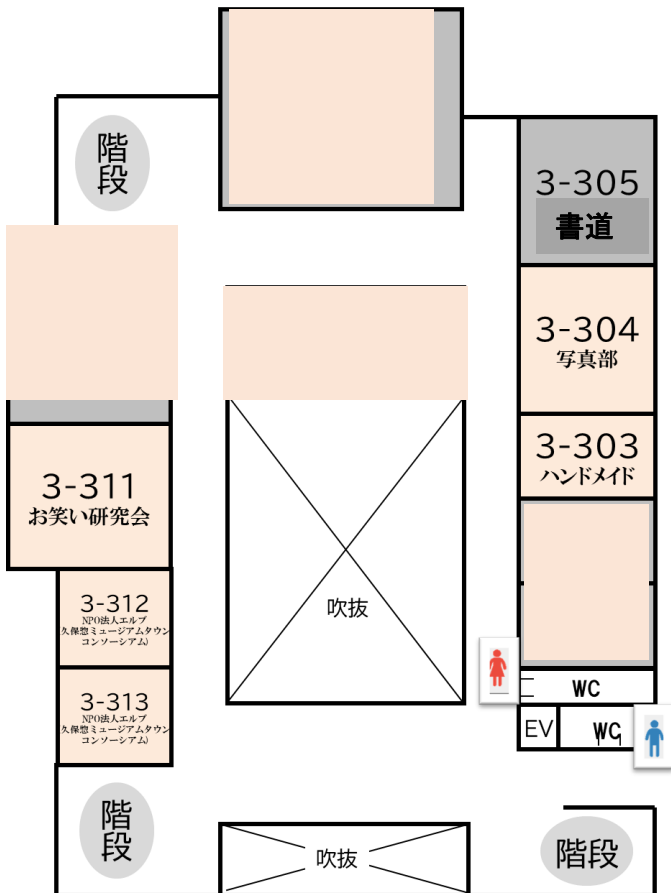

↑回答画面をガラガラ抽選会で見せると
一回引くことができます！

キャンパスマップ

スタンプ配置場所

- ・3号館エントランス・1号館エントランス
 - ・聖バルナバ館前・聖ヨハネホール前
- 残りの2つのスタンプはヒントを頼りに探してね！

飲食スペース

- ・2号館2-201教室
- ・聖マリーガレット館2階
- ・各所ベンチ
- ・芝生スペース

2つのスタンプのヒント！

- ・どこかの配置場所と同じ建物にあるよ
- ・1号館3号館エントランス、噴水周りのどこかにこのコスプレをした人がいるよ！

1号館 2階フロア図

1号館 3階フロア図

3号館1階 フロア図

3号館2階 フロア図

3号館3階 フロア図

3号館4階 フロア図

模擬店一覧マップ

区画番号	団体名	企画内容	区画番号	団体名	企画内容
1	トップアカデミー	ホットドッグ、焼きそば、焼きそばパン プルコギパン、缶ジュース	20	文芸部	スモア(お菓子)
2	モモヤマコンサルティング	ラーメン	21	教職サークル	ホットドッグ
3	水泳部	豚汁	22	写真部	ワッフル
4	弓道部	ワッフル	23	テック部	クロワッサンサンド、アップルパイサンド みたらしサンド、チョコサンド、ジャムサンド カスタードサンド、ドライフルーツサンド シュガーバターサンド、つぶあんさんど、 こしあんさんど、カレーサンド、餃子サンド タコスサンド、焼き鳥サンド たこ焼きサンド、焼きそばサンド
5	スマイル少年団	たません・ホットドック・ミルク煎餅	24	GRIT	
6	茶道部	抹茶	25	HERBE	お菓子
7	ディズニー&旅行サークル	"ディナーロールパン、パン・オ・ショコ	26	日高川	みかん
8			27	合気道	チーズ餃子
9	アーチェリー部	白玉団子、お茶	28	イペ局OB	"豚汁・韓国風スープ
10	男子ラクロス部	フランクフルト、缶ジュース	29	La Peche	"サツマイモスティック
11	Canna 1・2回生	たこ焼き	30	イベントサークルBD	フルーツ飴
12	Canna 3・4回生	焼きそば・オムフランク	31	ボランティアスタッフ	射的(遊戯)
13	薨ゼミ	唐揚げ	32	釣井ゼミ	繪葉子
14	モモ活	フランクフルト、ミルク煎餅	33	中国人留学生交流会	わなげ
15	someday	わたあめ	34	ライブラリースタッフ	ポップコーン
16	BD	ジュース	35	モモサポ	スーパーボール(遊戯)
17	スマイリー	焼鳥	36	中国語ゼミ	餃子、小籠包、胡麻団子
18	漫画・イラスト研究会	大学芋	37	内山ゼミ	トムヤンヌードル
19	MBC	コーヒーソムリエ監修珈琲	38	ピエロ	ドリンク