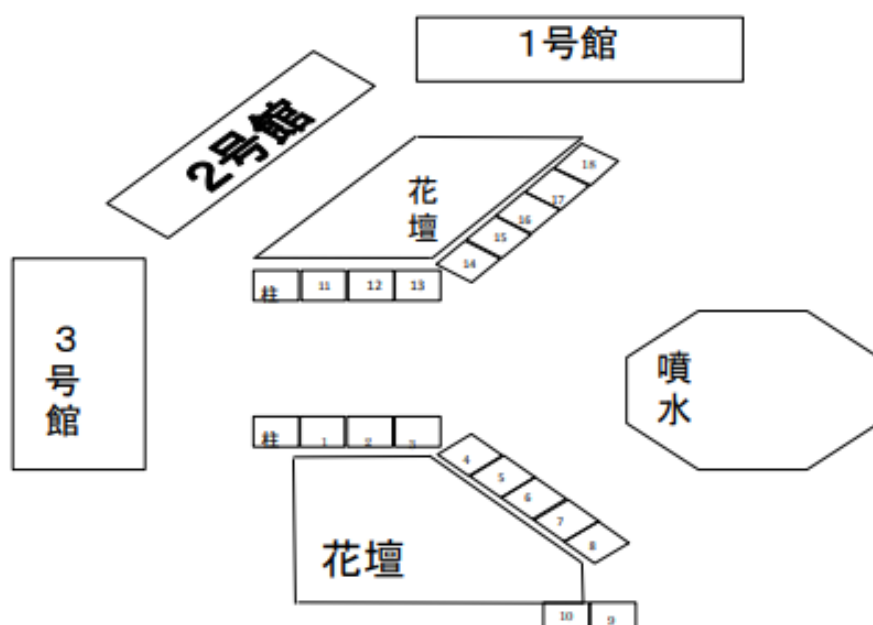

フリーマーケット店舗一覧

<2日目> 2日目出店団体一覧

1. かつば商店 (文具、おもちゃ、古着、手作りアクセサリー)	2. 文芸部 (製本)	3. フリマDEフリマ (フィギア、ポケモンカード、ぬいぐるみ、キーホルダー)
4. ふらり (日用品、衣類、アクセサリー)	5. Chetocks (衣類、雑貨、アクセサリー、靴)	6. ピーチキッズ (絵本、本、手作り手芸品、タオル)
7. エミのおしゃれな古着屋さん (ハンドメイド用品、リサイクル家電、リサイクル品)	8. Blanche Neige (ハンドメイド品、デコパーツ、リサイクル品)	9. 就労継続支援B型事務所もも (ピアス、植物、けしゴムハンド)
10. マスコっち (食器、手作りマスコット、洋服地)	11.	12.
13. 特定非営利活動法人 リアライズ (衣類、装飾品、日用品)	14. ワイヤークラフト (ワイヤークラフト、手作り恐竜、木製ミニチュア)	15. happy clover (スーパーボールすくい、人形すくい、プラモデル)
16. BLOOM more (婦人服、化粧品、かばん)	17. HORI (フィギア、ぬいぐるみ、缶バッジ)	18. HORI (フィギア、ぬいぐるみ、缶バッジ)

※ 〇の部分(11, 12)は雨天時の開催場所となっております。場所は教室棟3号館4階となっております。