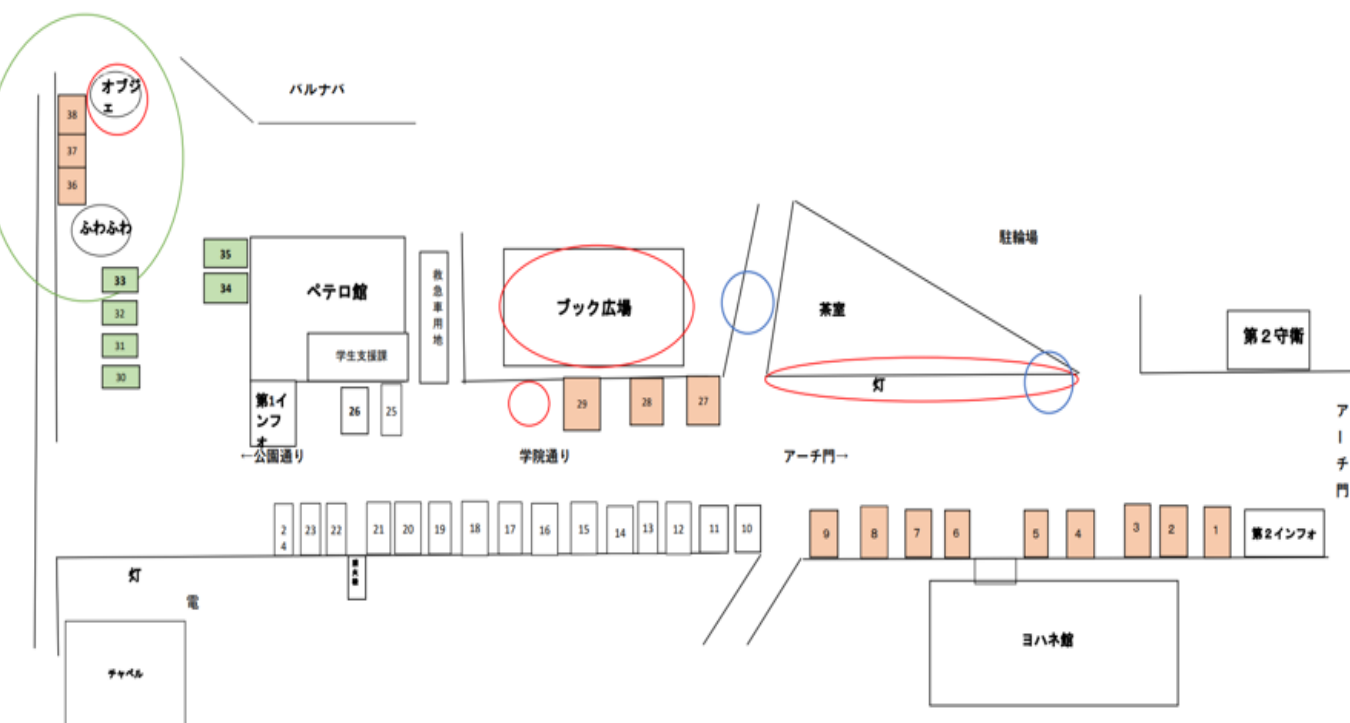

↑回答画面をガラガラ抽選会で見せると
一回引くことができます！

キャンパスマップ

スタンプ配置場所

- ・3号館エントランス・1号館エントランス
 - ・聖バルナバ館前・聖ヨハネホール前
- 残りの2つのスタンプはヒントを頼りに探してね！

飲食スペース

- ・2号館2-201教室
- ・聖マリーガレット館2階
- ・各所ベンチ
- ・芝生スペース

2つのスタンプのヒント！

- ・どこかの配置場所と同じ建物にあるよ
- ・1号館3号館エントランス、噴水周りのどこかにこのコスプレをした人がいるよ！

1号館 2階フロア図

1号館 3階フロア図

3号館1階 フロア図

3号館2階 フロア図

3号館3階 フロア図

3号館4階 フロア図

模擬店一覧マップ

区画番号	団体名	企画内容	区画番号	団体名	企画内容
1	トップアカデミー	ホットドッグ、焼きそば、焼きそばパン プルコギパン、缶ジュース	20	文芸部	スモア(お菓子)
2	モモヤマコンサルティング	ラーメン	21	教職サークル	ホットドッグ
3	水泳部	豚汁	22	写真部	ワッフル
4	弓道部	ワッフル	23	テック部	クロワッサンサンド、アップルパイサンド みたらしサンド、チョコサンド、ジャムサンド カスタードサンド、ドライフルーツサンド シュガーバターサンド、つぶあんさんど、 こしあんさんど、カレーサンド、餃子サンド タコスサンド、焼き鳥サンド たこ焼きサンド、焼きそばサンド
5	スマイル少年団	たません・ホットドック・ミルク煎餅	24	GRIT	
6	茶道部	抹茶	25	HERBE	お菓子
7	ディズニー&旅行サークル	"ディナーロールパン、パン・オ・ショコ	26	日高川	みかん
8			27	合気道	チーズ餃子
9	アーチェリー部	白玉団子、お茶	28	イペ局OB	"豚汁・韓国風スープ
10	男子ラクロス部	フランクフルト、缶ジュース	29	La Peche	"サツマイモスティック
11	Canna 1・2回生	たこ焼き	30	イベントサークルBD	フルーツ飴
12	Canna 3・4回生	焼きそば・オムフランク	31	ボランティアスタッフ	射的(遊戯)
13	薨ゼミ	唐揚げ	32	釣井ゼミ	繪葉子
14	モモ活	フランクフルト、ミルク煎餅	33	中国人留学生交流会	わなげ
15	someday	わたあめ	34	ライブラリースタッフ	ポップコーン
16	BD	ジュース	35	モモサポ	スーパーボール(遊戯)
17	スマイリー	焼鳥	36	中国語ゼミ	餃子、小籠包、胡麻団子
18	漫画・イラスト研究会	大学芋	37	内山ゼミ	トムヤンヌードル
19	MBC	コーヒーソムリエ監修珈琲	38	ピエロ	ドリンク