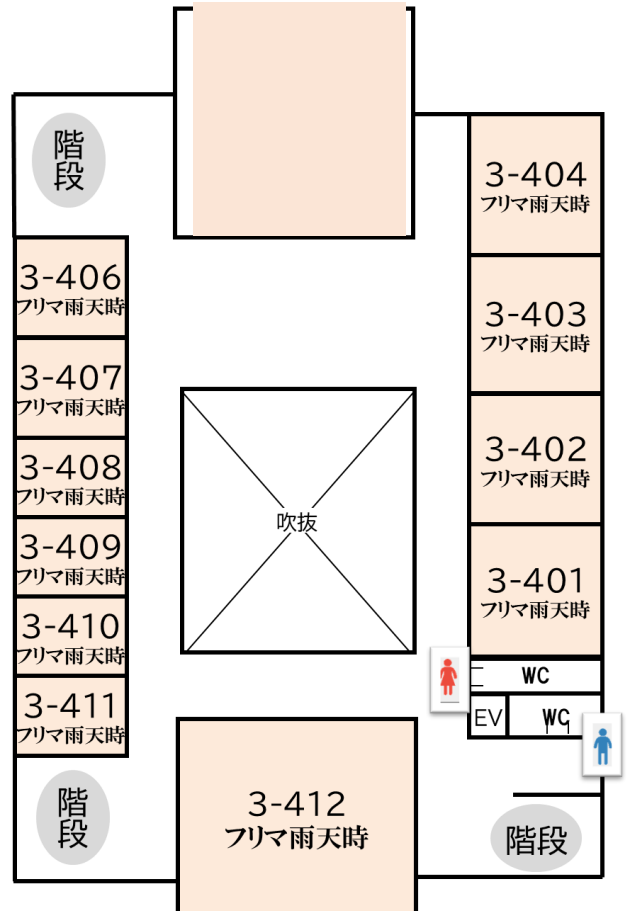

↑回答画面をガラガラ抽選会で見せると
一回引くことができます！

キャンパスマップ

スタンプ配置場所

- ・3号館エントランス・1号館エントランス
 - ・聖バルナバ館前・聖ヨハネホール前
- 残りの2つのスタンプはヒントを頼りに探してね！

飲食スペース

- ・2号館2-201教室
- ・聖マリーガレット館2階
- ・各所ベンチ
- ・芝生スペース

2つのスタンプのヒント！

- ・どこかの配置場所と同じ建物にあるよ
- ・1号館3号館エントランス、噴水周りのどこかにこのコスプレをした人がいるよ！

1号館 2階フロア図

1号館 3階フロア図

3号館1階 フロア図

3号館2階 フロア図

3号館3階 フロア図

3号館4階 フロア図

模擬店一覧マップ

区画番号	団体名	企画内容	区画番号	団体名	企画内容
1	トップアカデミー	ホットドッグ、焼きそば、焼きそばパン プルコギパン、缶ジュース	20	文芸部	スモア(お菓子)
2	モモヤマコンサルティング	ラーメン	21	教職サークル	ホットドッグ
3	水泳部	豚汁	22	写真部	ワッフル
4	弓道部	ワッフル	23	テック部	クロワッサンサンド、アップルパイサンド みたらしサンド、チョコサンド、ジャムサンド カスタードサンド、ドライフルーツサンド シュガーバターサンド、つぶあんさんど、 こしあんさんど、カレーサンド、餃子サンド タコスサンド、焼き鳥サンド たこ焼きサンド、焼きそばサンド
5	スマイル少年団	たません・ホットドック・ミルク煎餅	24	GRIT	
6	茶道部	抹茶	25	HERBE	お菓子
7	ディズニー&旅行サークル	"ディナーロールパン、パン・オ・ショコ	26	日高川	みかん
8			27	合気道	チーズ餃子
9	アーチェリー部	白玉団子、お茶	28	イペ局OB	"豚汁・韓国風スープ
10	男子ラクロス部	フランクフルト、缶ジュース	29	La Peche	"サツマイモスティック
11	Canna 1・2回生	たこ焼き	30	イベントサークルBD	フルーツ飴
12	Canna 3・4回生	焼きそば・オムフランク	31	ボランティアスタッフ	射的(遊戯)
13	薨ゼミ	唐揚げ	32	釣井ゼミ	繪葉子
14	モモ活	フランクフルト、ミルク煎餅	33	中国人留学生交流会	わなげ
15	someday	わたあめ	34	ライブラリースタッフ	ポップコーン
16	BD	ジュース	35	モモサポ	スーパーボール(遊戯)
17	スマイリー	焼鳥	36	中国語ゼミ	餃子、小籠包、胡麻団子
18	漫画・イラスト研究会	大学芋	37	内山ゼミ	トムヤンヌードル
19	MBC	コーヒーソムリエ監修珈琲	38	ピエロ	ドリンク